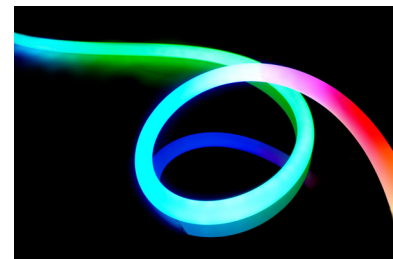

Ficha técnica

LED STRIP

Nombre	NEON 360 DIGITAL
Referencia	LINEON360DIGI3
Potencia	18W/m
Descripción	TIRA LED NEON 360 25mm 18W 12V IP65
Aplicaciones	Iluminación exterior/interior decorativa

Referencia	LINEON360DIGI3
Flujo Luminoso	285lm
Eficiencia	16lm/W
Temp. Color	DIGITAL
Tipo de diodo	SMD3838
Ángulo de apertura	360°
Consumo	18W/m
Tensión	12Vdc
Nº LEDs/metro	180
CRI	>90
Ind. de Protección	IP 65
Temp. de trabajo	-20°C ~ +45°C
Vida útil	25.000h
Mant. flujo luminoso	L70 B50
Regulable	Si
Driver incluido	No
Adhesivo	-
Corte cada	11.11mm
Ancho	25mm
Grosor	25mm
Longitud total	3m