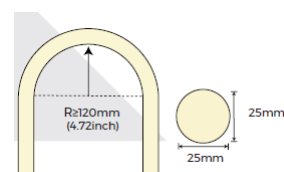

Ficha técnica

LED STRIP

Nombre	NEON 360 DIGITAL
Referencia	LINEON360DIGI3
Potencia	18W/m
Descripción	TIRA LED NEON 360 25mm 18W 12V IP65
Aplicaciones	Iluminación exterior/interior decorativa

Referencia	LINEON360DIGI3
Flujo Luminoso	285lm
Eficiencia	16lm/W
Temp. Color	DIGITAL
Tipo de diodo	SMD3838
Ángulo de apertura	360°
Consumo	18W/m
Tensión	12Vdc
Nº LEDs/metro	180
CRI	>90
Ind. de Protección	IP 65
Temp. de trabajo	-20°C ~ +45°C
Vida útil	25.000h
Mant. flujo luminoso	L70 B50
Regulable	Si
Driver incluido	No
Adhesivo	-
Corte cada	11.11mm
Ancho	25mm
Grosor	25mm
Longitud total	3m

It is forbidden to wrap objects less than 120mm

NO stretching

No trampling

LUXLIGHT se reserva el derecho de modificar las especificaciones

⚠ ADVERTENCIAS
- La instalación la debe hacer personal cualificado.
- 16 horas de funcionamiento continuo.
- No encienda la tira hasta que esté completamente instalada.
- No doblar en un diámetro inferior a 6cm.
- No ejerza excesiva fuerza en la superficie de la tira.

Ref.	Des.
LINEON360SCS22	Tubo PVC 1.000 mm para luminaria horizontal recta <i>PVC pipe 1 m</i>

* Añadir LISUSP07 o LISUSP02 [u.]

Ref.	Des.
LINEON360SCS32	Tubo PVC 2.500 mm para luminaria horizontal recta <i>PVC pipe 2,5 m</i>