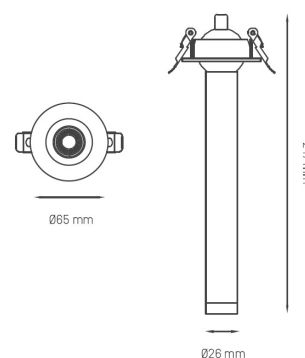

Ficha técnica

TRIMLESS

Nombre LIRA 24

Descripción Luminaria empotrable de techo LED orientable para 7W de potencia. Ideal para iluminación general y decorativa.

Aplicaciones Iluminación general y de acento.

Referencia	LIRLIRA242700x	LIRLIRA243000x
Flujo Luminoso*	750 lm	800 lm
Eficiencia	107 lm/W	114 lm/W
Temp. Color	2.700°K	3.000°K
Consumo	7W	
CRI	>90	
Tensión	85-265V	
Ángulo	60°	
Factor de potencia	0,9	
Vida útil	50.000h	
Lum. Maint. @50K	L80 B10	
Driver	Incluido	
Regulación	DALI a consultar	
Índice de protección	IP 40	
Material	Aluminio	
Peso	-gr	

LUXLIGHT se reserva el derecho de modificar las especificaciones

Acabados

01 02

BLANCO NEGRO

Completar códigos referencia (x)

TRIDONIC
enlightening your ideas

VS LIGHTING
SOLUTIONS