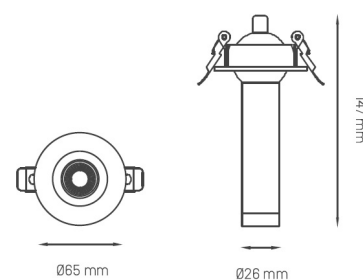

Ficha técnica

TRIMLESS

Nombre LIRA 14

Descripción Luminaria empotrable de techo LED orientable para 7W de potencia. Ideal para iluminación general y decorativa.

Aplicaciones Iluminación general y de acento.

Referencia	LIRLIRA142700x	LIRLIRA143000x
Flujo Luminoso*	750lm	800lm
Eficiencia	107 lm/W	114 lm/W
Temp. Color	2.700°K	3.000°K
Consumo	7W	
CRI	>90	
Tensión	85-265V	
Ángulo	60°	
Factor de potencia	0,9	
Vida útil	50.000h	
Lum. Maint. @50K	L80 B10	
Driver	Incluido	
Regulación	DALI a consultar	
Índice de protección	IP 40	
Material	Aluminio	
Peso	-gr	

LUXLIGHT se reserva el derecho de modificar las especificaciones

Acabados

01

02

BLANCO

NEGRO

Completar códigos referencia (x)

TRIDONIC
enlightening your ideas

VS LIGHTING SOLUTIONS