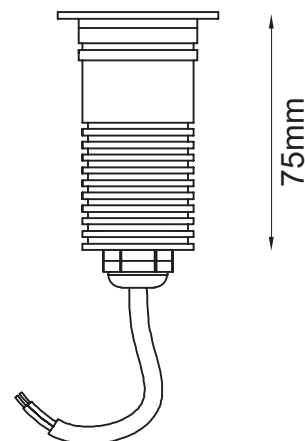

Ficha técnica

OUTDOOR

Nombre LIPLAYRGBW

Descripción Empotrable LED de suelo RGB + 4000°K para exterior.

Aplicaciones Iluminación exterior.

Referencia LIPLAYRGBW

Flujo Luminoso 4000°K: 175lm

Eficiencia 50lm/W

Driver No Incluido**

Regulación Opción de regulación a consultar

Índice de protección IP 67

Material Aluminio

Peso 400 gr.

**Solicitar fuente de alimentación por separado.

LUXLIGHT se reserva el derecho de modificar las especificaciones

ACCESORIOS Referencia Descripción

LIPLAY5003 Circular Ø50mm en inoxidable

LIPLAY5004 Cuadrado 50x50mm en inoxidable

LIPLAY5005 Circular Ø60mm 1 salida en inoxidable

LIPLAY5006 Circular Ø60mm 2 salidas en inoxidable

LIPLAY5007 Circular Ø60mm 3 salidas simetricas en inoxidable

LIPLAY5008 Circular Ø60mm 3 salidas asimetricas en inoxidable

LIPLAY5009 Circular Ø60mm 4 salidas en inoxidable

Acabados

07

ALUMINIO