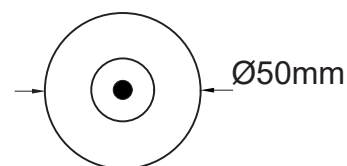

ACCESORIOS Referencia Descripción

LIPLAY5003 Circular Ø50mm en inoxidable

LIPLAY5004 Cuadrado 50x50mm en inoxidable

LIPLAY5005 Circular Ø60mm 1 salida en inoxidable

LIPLAY5006 Circular Ø60mm 2 salidas en inoxidable

LIPLAY5007 Circular Ø60mm 3 salidas simetricas en inoxidable

LIPLAY5008 Circular Ø60mm 3 salidas asimetricas en inoxidable

LIPLAY5009 Circular Ø60mm 4 salidas en inoxidable

Acabados

07

ALUMINIO