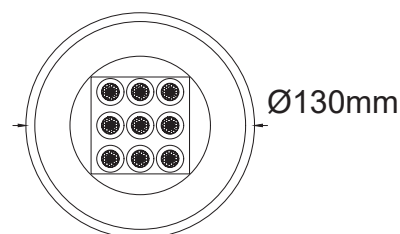

Ficha técnica

OUTDOOR

Nombre LIPLAYFLAT1283

Descripción Empotrable LED de suelo para exterior.

Aplicaciones Iluminación exterior.

Referencia LIPLAYFLAT1283

Flujo Luminoso	1000lm
Eficiencia	83lm/W
Temp. Color	3000°K
Consumo	12W
CRI	>90
Tensión	24V
Ángulo	24°
Factor de potencia	0,9
Vida útil	50.000hs
Lum. Maint. @50K	L70 B50
Driver	No Incluido**
Regulación	Opción de regulación a consultar
Índice de protección	IP 67
Material	Aluminio
Peso	750 gr.