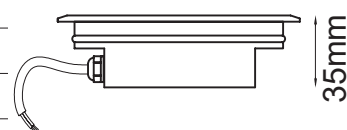

Ficha técnica

OUTDOOR

Nombre LIPLAYFLAT1283

Descripción Empotrable LED de suelo para exterior.

Aplicaciones Iluminación exterior.

Referencia LIPLAYFLAT1283

Flujo Luminoso	1000lm
Eficiencia	83lm/W
Temp. Color	3000°K
Consumo	12W
CRI	>90
Tensión	24V
Ángulo	24°
Factor de potencia	0,9
Vida útil	50.000hs
Lum. Maint. @50K	L70 B50
Driver	No Incluido**
Regulación	Opción de regulación a consultar
Índice de protección	IP 67
Material	Aluminio
Peso	750 gr.