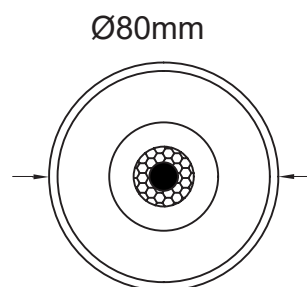

Ficha técnica

OUTDOOR

Nombre	LIPLAY883
Descripción	Empotrable LED de suelo con ángulo ajustable para exterior.
Aplicaciones	Iluminación exterior.

Referencia	LIPLAY883
Flujo Luminoso	15°:190-230lm / 50°: 550-590lm
Eficiencia	15°:25lm/W / 50°: 70lm/W
Temp. Color	3000°K
Consumo	8W
CRI	>90
Tensión	12-24V
Ángulo	15 a 50°
Factor de potencia	0,8
Vida útil	50.000hs
Lum. Maint. @50K	L70 B50
Driver	No Incluido**
Regulación	Opción de regulación a consultar
Índice de protección	IP 67
Material	Aluminio
Peso	800 gr.