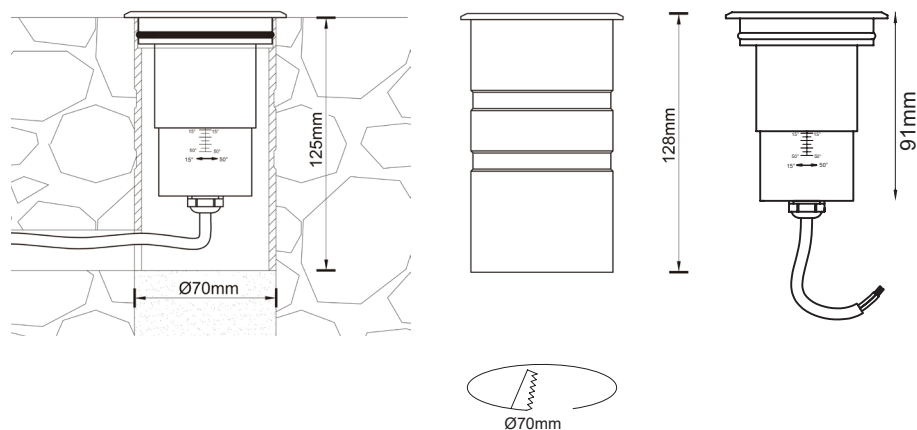

Ficha técnica

OUTDOOR

Nombre	LIPLAY883
Descripción	Empotrable LED de suelo con ángulo ajustable para exterior.
Aplicaciones	Iluminación exterior.

Referencia	LIPLAY883
Flujo Luminoso	15°:190-230lm / 50°: 550-590lm
Eficiencia	15°:25lm/W / 50°: 70lm/W
Temp. Color	3000°K
Consumo	8W
CRI	>90
Tensión	12-24V
Ángulo	15 a 50°
Factor de potencia	0,8
Vida útil	50.000hs
Lum. Maint. @50K	L70 B50
Driver	No Incluido**
Regulación	Opción de regulación a consultar
Índice de protección	IP 67
Material	Aluminio
Peso	800 gr.

**Solicitar fuente de alimentación por separado.

LUXLIGHT se reserva el derecho de modificar las especificaciones

Acabados

07

ALUMINIO