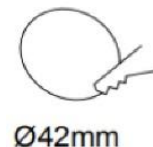

Driver No Incluido\*\*

Regulación Opción de regulación a consultar

Índice de protección IP 67

Material Aluminio

Peso 400 gr.

\*\*Solicitar fuente de alimentación por separado.

LUXLIGHT se reserva el derecho de modificar las especificaciones

**ACCESORIOS** Referencia Descripción

LIPLAY5003 Circular Ø50mm en inoxidable

LIPLAY5004 Cuadrado 50x50mm en inoxidable

LIPLAY5005 Circular Ø60mm 1 salida en inoxidable

LIPLAY5006 Circular Ø60mm 2 salidas en inoxidable

LIPLAY5007 Circular Ø60mm 3 salidas simetricas en inoxidable

LIPLAY5008 Circular Ø60mm 3 salidas asimetricas en inoxidable

LIPLAY5009 Circular Ø60mm 4 salidas en inoxidable

Acabados

07

ALUMINIO