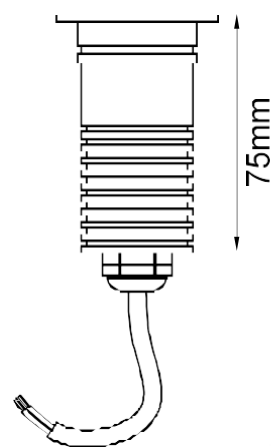

## Ficha técnica

OUTDOOR

**Nombre** LIPLAY3000

**Descripción** Empotrable LED de suelo para exterior.

**Aplicaciones** Iluminación exterior.

**Referencia** LIPLAY3000

Flujo Luminoso 110-130lm

Eficiencia 50lm/W

Driver No Incluido\*\*

Regulación Opción de regulación a consultar

Índice de protección IP 67

Material Aluminio

Peso 400 gr.

\*\*Solicitar fuente de alimentación por separado.

LUXLIGHT se reserva el derecho de modificar las especificaciones

**ACCESORIOS** Referencia Descripción

LIPLAY5003 Circular Ø50mm en inoxidable

LIPLAY5004 Cuadrado 50x50mm en inoxidable

LIPLAY5005 Circular Ø60mm 1 salida en inoxidable

LIPLAY5006 Circular Ø60mm 2 salidas en inoxidable

LIPLAY5007 Circular Ø60mm 3 salidas simetricas en inoxidable

LIPLAY5008 Circular Ø60mm 3 salidas asimetricas en inoxidable

LIPLAY5009 Circular Ø60mm 4 salidas en inoxidable

Acabados

07

ALUMINIO