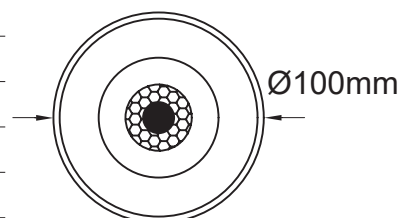

Ficha técnica

OUTDOOR

Nombre LIPLAY1583

Descripción Empotrable LED de suelo con ángulo ajustable para exterior.

Aplicaciones Iluminación exterior.

Referencia	LIPLAY1583
Flujo Luminoso	20°:300lm / 40°:1000lm
Eficiencia	96lm/W
Temp. Color	3000°K
Consumo	15W
CRI	>90
Tensión	100-265V
Ángulo	20° a 40°
Factor de potencia	0,9
Vida útil	50.000hs
Lum. Maint. @50K	L70 B50
Regulación	Opción de regulación a consultar
Índice de protección	IP 67
Material	Aluminio
Peso	1.000 gr.

LUXLIGHT se reserva el derecho de modificar las especificaciones

Acabados

07

ALUMINIO