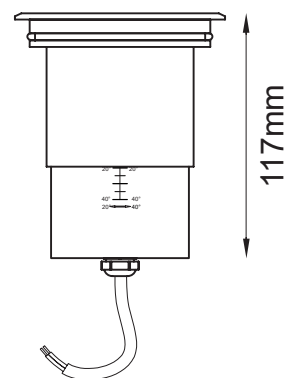

Ficha técnica

OUTDOOR

Nombre LIPLAY1583

Descripción Empotrable LED de suelo con ángulo ajustable para exterior.

Aplicaciones Iluminación exterior.

Referencia	LIPLAY1583
Flujo Luminoso	20°:300lm / 40°:1000lm
Eficiencia	96lm/W
Temp. Color	3000°K
Consumo	15W
CRI	>90
Tensión	100-265V
Ángulo	20° a 40°
Factor de potencia	0,9
Vida útil	50.000hs
Lum. Maint. @50K	L70 B50
Regulación	Opción de regulación a consultar
Índice de protección	IP 67
Material	Aluminio
Peso	1.000 gr.

LUXLIGHT se reserva el derecho de modificar las especificaciones

Acabados

07

ALUMINIO