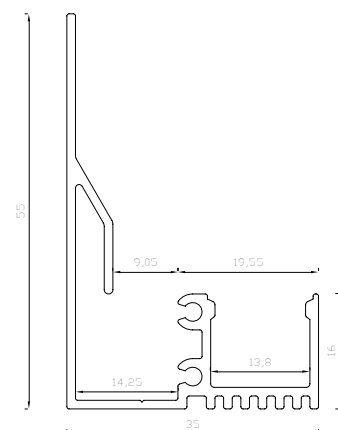

## PROFILE - SURFACE

<b>Nombre</b>	LINESCREEN N
<b>Referencia</b>	LINESCREENNxx
<b>Potencia</b>	30W/m máxima potencia de LED soportada
<b>Descripción</b>	Perfil de aluminio para superficie anodizado gris de alta calidad. Adecuado para el uso de tiras flexibles de LED. Disponible en barras de hasta 6m
<b>Aplicaciones</b>	Generar líneas de luz indirecta en superficies como techos, paredes, muebles o similares.

	REFERENCIA	DESCRIPCIÓN	MATERIAL
	LINESCREENN01	Perfil LINE7 1m lacado blanco	Aluminio
	LIDIFO	Difusor blanco opal 1m	PC
	LIDIFC	Difusor transparente 1m	PC
	LINESCREENNT01	Difusor blanco opal 1m	PC
	LIDIFC	Difusor transparente 1m	PC
	LIDIF30°	Lente óptica 30°	PC

ESCALA 1:1

LUXLIGHT se reserva el derecho de modificar las especificaciones