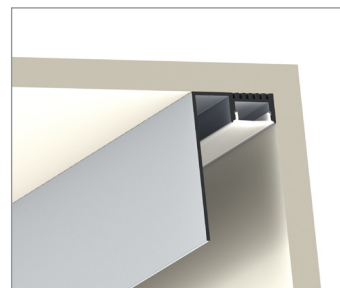

## PROFILES - SURFACE

<b>Nombre</b>	LINESCREEN
<b>Referencia</b>	LINESCREENxx
<b>Potencia</b>	30W/m máxima potencia de LED soportada
<b>Descripción</b>	Perfil de aluminio para superficie anodizado gris de alta calidad. Adecuado para el uso de tiras flexibles de LED. Disponible en barras de hasta 6m
<b>Aplicaciones</b>	Generar líneas de luz indirecta en superficies como techos, paredes, muebles o similares.

REFERENCIA	DESCRIPCIÓN	MATERIAL
LINESCREEN07	Perfil LINE7 1m anodizado plata	Aluminio
LINESCREEN02	Perfil LINE7 1m anodizado negro	Aluminio
LINESCREEN01	Perfil LINE7 1m lacado blanco	Aluminio
LIDIFO	Difusor blanco opal 1m	PC
LIDIFC	Difusor transparente 1m	PC

LUXLIGHT se reserva el derecho de modificar las especificaciones

ESCALA 1:1