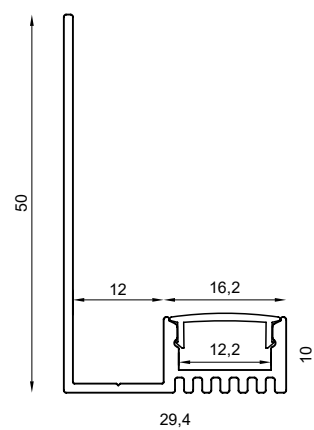

## PROFILES - SURFACE

<b>Nombre</b>	LINESCREEN
<b>Referencia</b>	LINESCREENxx
<b>Potencia</b>	30W/m máxima potencia de LED soportada
<b>Descripción</b>	Perfil de aluminio para superficie anodizado gris de alta calidad. Adecuado para el uso de tiras flexibles de LED. Disponible en barras de hasta 6m
<b>Aplicaciones</b>	Generar líneas de luz indirecta en superficies como techos, paredes, muebles o similares.

LUXLIGHT se reserva el derecho de modificar las especificaciones

ESCALA 1:1