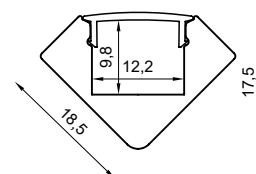

Ficha técnica

PROFILES - SURFACE

Nombre	LINE45
Referencia	LINE45xx
Potencia	30W/m máxima potencia de LED soportada
Descripción	Perfil de aluminio para superficie anodizado gris de alta calidad. Ade- cuado para el uso de tiras flexibles de LED. Disponible en barras de hasta 6m
Aplicaciones	Generar líneas de luz de media potencia en superficies como techos, paredes, muebles o similares. Ideal para esquinas.

ESCALA 1:1

LUXLIGHT se reserva el derecho de modificar las especificaciones