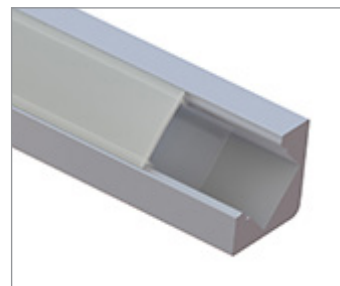

Ficha técnica

PROFILES - SURFACE

Nombre	LINE45
Referencia	LINE45xx
Potencia	30W/m máxima potencia de LED soportada
Descripción	Perfil de aluminio para superficie anodizado gris de alta calidad. Ade- cuado para el uso de tiras flexibles de LED. Disponible en barras de hasta 6m
Aplicaciones	Generar líneas de luz de media potencia en superficies como techos, paredes, muebles o similares. Ideal para esquinas.

	REFERENCIA	DESCRIPCIÓN	MATERIAL
	LINE4507	Perfil LINE45 1m anodizado plata mate	Aluminio
	LINE4502	Perfil LINE45 1m anodizado negro	Aluminio
	LINE4501	Perfil LINE45 1m lacado blanco	Aluminio
	LIDIFO	Difusor blanco opal 1m	PC
	LIDIFC	Difusor transparente 1m	PC
	LIDIFN	Difusor negro 1m	PC
	LINE45T07	Tapa final sin agujero plata	PVC
	LINE45T02	Tapa final sin agujero negra	PVC
	LINE45T01	Tapa final sin agujero blanca	PVC
	LINE45TA07	Tapa final con agujero plata	PVC
	LINE45TA02	Tapa final con agujero negra	PVC
	LINE45TA01	Tapa final con agujero blanca	PVC
	LINE45ST	Soporte transparente	PVC

ESCALA 1:1

LUXLIGHT se reserva el derecho de modificar las especificaciones