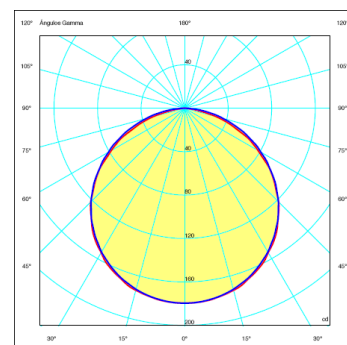

Ficha técnica

LED LUMINER

Nombre	FIN M TUNABLE WHITE		
Descripción	Luminaria LED de empotrable en aluminio, con una amplia gama potencias y temperaturas de color. Especial Tunable White con cambio de temperatura de color de 2.700K° a 6.500K° para cumplir ritmos circadianos. Programable mediante aplicación Casambi.		
Aplicaciones	Iluminación general.		
Eficiencia	135lm/W (2.700°K)	125lm/W (4.000°K)	145lm/W (6.500°K)
CRI	>80		
Tensión	220-240V		
Ángulo	120°		
Factor de potencia	0,9		
Vida útil	50.000h		
Lum. Maint. @50K	L80 B10		
Driver	Tridonic		
Regulación	CASAMBI		
Índice de protección	IP 20		
Material	Aluminio		

Referencia	Potencia	Temperatura de color			Medida (L)
	(W)	2.700°K	4.000°K	6.500°K	
LXLFINM01TWx	20	1.350lm	2.500lm	1.450lm	520mm
LXLFINM02TWx	40	2.700lm	5.000lm	2.900lm	1.020mm
LXLFINM03TWx	60	4.050lm	7.500lm	4.350lm	1.520mm
LXLFINM04TWx	80	5.400lm	10.000lm	5.800lm	2.020mm
LXLFINM05TWx	100	6.750lm	12.500lm	7.250lm	2.520mm
LXLFINM06TWx	120	8.100lm	15.000lm	8.700lm	3.020mm

Lúmenes nominales.
LUXLIGHT se reserva el derecho de modificar las especificaciones

Codificación. Completar códigos referencia (x)

Referencia	Medida	TW Tunable White	(x)	Acabado
LXLFINM	01	520mm	TW	1 Blanco
	02	1.020mm		2 Negro
	03	1.520mm		7 Aluminio
	04	2.020mm		
	05	2.520mm		
	06	3.020mm		