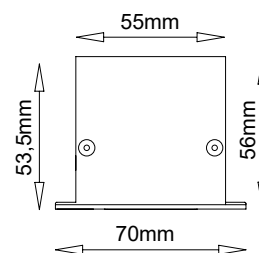

Ficha técnica

LED LUMINER

Nombre	FIN M TUNABLE WHITE		
Descripción	Luminaria LED de empotrable en aluminio, con una amplia gama potencias y temperaturas de color. Especial Tunable White con cambio de temperatura de color de 2.700K° a 6.500K° para cumplir ritmos circadianos. Programable mediante aplicación Casambi.		
Aplicaciones	Iluminación general.		
Eficiencia	135lm/W (2.700°K)	125lm/W (4.000°K)	145lm/W (6.500°K)
CRI	>80		
Tensión	220-240V		
Ángulo	120°		
Factor de potencia	0,9		
Vida útil	50.000h		
Lum. Maint. @50K	L80 B10		
Driver	Tridonic		
Regulación	CASAMBI		
Índice de protección	IP 20		
Material	Aluminio		

Referencia	Potencia	Temperatura de color			Medida (L)
	(W)	2.700°K	4.000°K	6.500°K	
LXLFINM01TWx	20	1.350lm	2.500lm	1.450lm	520mm
LXLFINM02TWx	40	2.700lm	5.000lm	2.900lm	1.020mm
LXLFINM03TWx	60	4.050lm	7.500lm	4.350lm	1.520mm
LXLFINM04TWx	80	5.400lm	10.000lm	5.800lm	2.020mm
LXLFINM05TWx	100	6.750lm	12.500lm	7.250lm	2.520mm
LXLFINM06TWx	120	8.100lm	15.000lm	8.700lm	3.020mm

Lúmenes nominales.
LUXLIGHT se reserva el derecho de modificar las especificaciones

Codificación. Completar códigos referencia (x)

Referencia	Medida	TW Tunable White	(x)	Acabado
LXLFINM	01	520mm	TW	1 Blanco
	02	1.020mm		2 Negro
	03	1.520mm		7 Aluminio
	04	2.020mm		
	05	2.520mm		
	06	3.020mm		