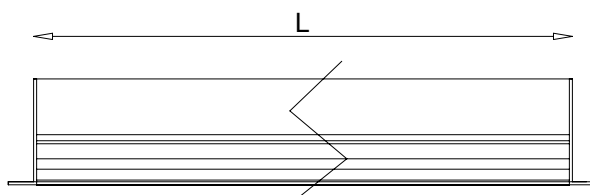

Ficha técnica

LED LUMINER

Nombre	FIN M TUNABLE WHITE		
Descripción	Luminaria LED de empotrable en aluminio, con una amplia gama potencias y temperaturas de color. Especial Tunable White con cambio de temperatura de color de 2.700K° a 6.500K° para cumplir ritmos circadianos. Programable mediante aplicación Casambi.		
Aplicaciones	Iluminación general.		
Eficiencia	135lm/W (2.700°K)	125lm/W (4.000°K)	145lm/W (6.500°K)
CRI	>80		
Tensión	220-240V		
Ángulo	120°		
Factor de potencia	0,9		
Vida útil	50.000h		
Lum. Maint. @50K	L80 B10		
Driver	Tridonic		
Regulación	CASAMBI		
Índice de protección	IP 20		
Material	Aluminio		

Referencia	Potencia	Temperatura de color			Medida (L)
	(W)	2.700°K	4.000°K	6.500°K	
LXLFINM01TWx	20	1.350lm	2.500lm	1.450lm	520mm
LXLFINM02TWx	40	2.700lm	5.000lm	2.900lm	1.020mm
LXLFINM03TWx	60	4.050lm	7.500lm	4.350lm	1.520mm
LXLFINM04TWx	80	5.400lm	10.000lm	5.800lm	2.020mm
LXLFINM05TWx	100	6.750lm	12.500lm	7.250lm	2.520mm
LXLFINM06TWx	120	8.100lm	15.000lm	8.700lm	3.020mm

Lúmenes nominales.
LUXLIGHT se reserva el derecho de modificar las especificaciones

Codificación. Completar códigos referencia (x)

Referencia	Medida	TW Tunable White	(x)	Acabado
LXLFINM	01	520mm	TW	1 Blanco
	02	1.020mm		2 Negro
	03	1.520mm		7 Aluminio
	04	2.020mm		
	05	2.520mm		
	06	3.020mm		