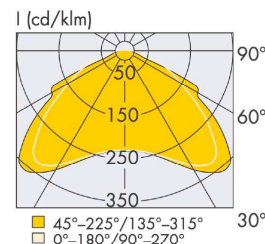

LUXLIGHT se reserva el derecho de modificar las especificaciones

S SIMETRICA