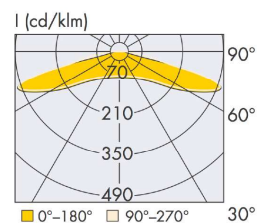

Nombre BOX17

Descripción Elegante proyector de LED para exterior de 28W de potencia, fabricado en aluminio y con óptica simétrica y asimétrica.

Aplicaciones Iluminación exterior

Referencia	LXOBOX 1783x	LXOBOX 1784x	LXOBOX 1785x	LXOBOX 1783Ax	LXOBOX 1784Ax	LXOBOX 1785Ax
Flujo Luminoso	3.100lm	3.200lm	3.300lm	3.100lm	3.200lm	3.300lm
Eficiencia	110lm/W	114lm/W	117lm/W	110lm/W	114lm/W	117lm/W
Temp. Color	3.000°K	4.000°K	5.000°K	3.000°K	4.000°K	5.000°K
Ángulo	Simétrico (120°)			Asimétrico (60°x90°)		
CRI	>80					
Tensión	220-240Vac					
Consumo	28W					
Factor de potencia	0,9					
Vida útil	50.000h					
Lum. Maint. @50K	L80 B10					
Driver	Incluido					
Regulación	Opción de regulación a consultar					
Índice de protección	IP 65					
Material	Aluminio					

LUXLIGHT se reserva el derecho de modificar las especificaciones

S SIMETRICA

A ASIMETRICA

Acabados

01 07

BLANCO ALUMINIO

Completar códigos referencia (x)

V5 LIGHTING SOLUTIONS TRIDONIC