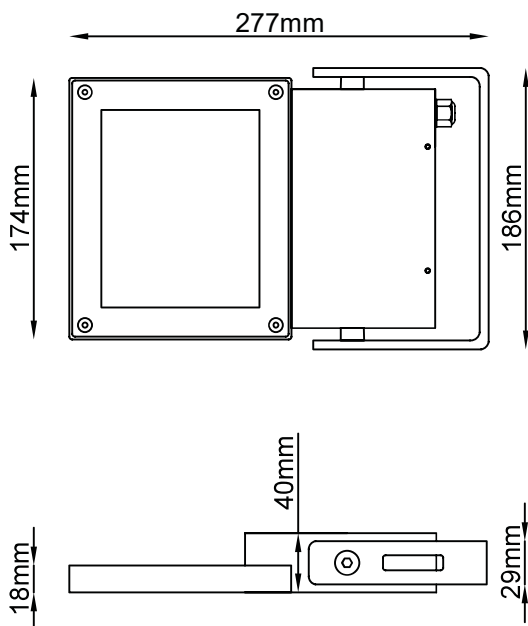

Nombre BOX17

Descripción Elegante proyector de LED para exterior de 28W de potencia, fabricado en aluminio y con óptica simétrica y asimétrica.

Aplicaciones Iluminación exterior

Referencia	LXOBOX 1783x	LXOBOX 1784x	LXOBOX 1785x	LXOBOX 1783Ax	LXOBOX 1784Ax	LXOBOX 1785Ax
Flujo Luminoso	3.100lm	3.200lm	3.300lm	3.100lm	3.200lm	3.300lm
Eficiencia	110lm/W	114lm/W	117lm/W	110lm/W	114lm/W	117lm/W
Temp. Color	3.000°K	4.000°K	5.000°K	3.000°K	4.000°K	5.000°K
Ángulo	Simétrico (120°)			Asimétrico (60°x90°)		
CRI	>80					
Tensión	220-240Vac					
Consumo	28W					
Factor de potencia	0,9					
Vida útil	50.000h					
Lum. Maint. @50K	L80 B10					
Driver	Incluido					
Regulación	Opción de regulación a consultar					
Índice de protección	IP 65					
Material	Aluminio					

LUXLIGHT se reserva el derecho de modificar las especificaciones

S SIMETRICA

A ASIMETRICA

Acabados

01 07

BLANCO ALUMINIO

Completar códigos referencia (x)

V5 LIGHTING SOLUTIONS TRIDONIC